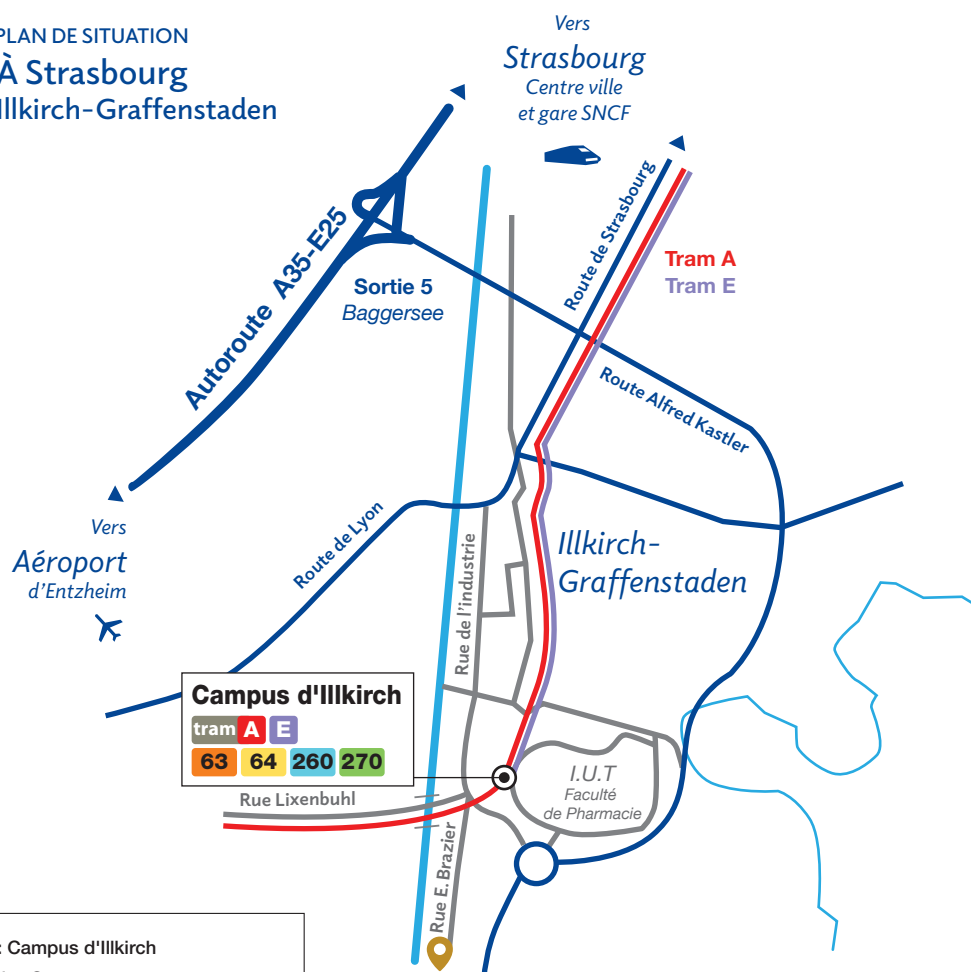

PLAN DE SITUATION  
À Strasbourg  
Illkirch-Graffenstaden

En Alsace

⊙ Arrêt : Campus d'Illkirch

tram A Parc des Sports -  
Illkirch Graffenstaden

tram E Robertsau L'Escale  
Campus d'Illkirch

**LIGNES DE BUS URBAINES**

63 Campus d'Illkirch  
Illkirch Parc d'Innovation  
Lipsheim Gare

64 Lingolsheim Alouettes  
Campus d'Illkirch

**LIGNES DE CARS INTERURBAINES**

260 Baggersee  
Plobsheim  
vers Erstein

270 Baggersee  
Plobsheim  
vers Rhinau / Diebolsheim